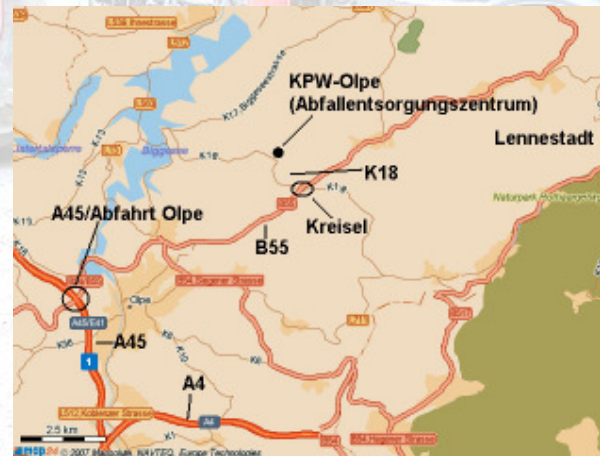

So erreichen Sie uns:

Anfahrt via BAB 45, 1. Abfahrt nördlich des Olper Kreuzes (Olpe), ca. 10 km auf der B55, Richtung Lennestadt, dann ab Kreisverkehr der Beschilderung Abfallentsorgungszentrum folgen.